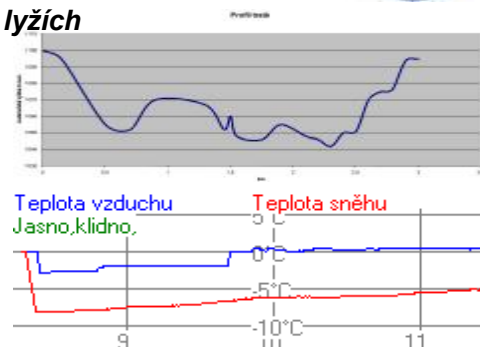

Mistrovství České republiky pro rok 2008

Svaz lyžařů České republiky - úsek běžeckých disciplín

TJ Sokol Stachy - oddíl lyžování

Mistrovství České republiky staršího žactva v běhu na lyžích

s mezinárodní účastí pro rok 2008

9. února 2008

Zadov

Výsledková listina

Soutěžní výbor:

Technický delegát: **Lubomír Buchta**

Asistent TD: **Luděk Staněk**

Zástupce STK: **Josef Kozlovský**

Ředitel závodu: **Jan Žák**

Žáci starší 94 HD:60m TC:100m MC:40m 3000m volně

Mistrem České republiky pro rok 2008 se stává

GREGOR Lukáš

MARS Svratka

Poř.	Stč	Jméno	rok	Klub	Čas	Ztráta
1.	7	GREGOR Lukáš	94	MASV MARS Svratka	8:40.4	0,0
2.	2	KNOP Petr	94	JBCN SKI klub Jablonec n.N.	8:49.9	9.5
3.	1	PLECHÁČ Petr	94	STUD Sokol Studenec	8:52.6	12.2
4.	15	ŠVIDER Oto	94	TZTR TJ TŽ Trinec	8:57.5	17.1
5.	6	ŘEŠÁTKO Jiří	94	SWSL Ski klub W.Samesche Lučany	8:58.6	18.2
6.	3	PRŮŠA Libor	94	SPPO TJ Spartak Police n.Met.	9:02.6	22.2
7.	8	ŠVEJNOHA Marek	94	SCPL Šport club Plzeň	9:04.7	24.3
8.	11	ŠTOČEK Fabián	94	SKIJ ČKS SKI Jilemnice	9:11.4	31.0
9.	24	ANTOŠ Jakub	94	JBCN SKI klub Jablonec n.N.	9:14.9	34.5
10.	12	KORDUTCH Jacob Tony	94	SOSY Sokol Stachy	9:19.4	39.0
11.	17	PEŠL Jan	94	SOSY Sokol Stachy	9:22.5	42.1
12.	16	ŠVARC Martin	94	TRUT Olfin Car - Vella Trutnov	9:24.8	44.4
13.	21	ŠPÁT Ladislav	94	SETA SEBA Tanvald	9:29.7	49.3
14.	20	HÓTA Dominik	94	DLOM TJ Dolní Lomná	9:30.9	50.5
15.	19	PEKAŘ Štěpán	94	MASV MARS Svratka	9:35.6	55.2
16.	9	REMEŠ Petr	94	SKSK SKI Skuhrov nad Bělou	9:36.4	56.0
17.	27	KAUTZ Robert	94	RDRY Ski klub RD Rýmařov	9:37.6	57.2
18.	5	MANDÁK Petr	94	SOSY Sokol Stachy	9:38.2	57.8
19.	36	GRUNDMANN Jan	94	TRUT Olfin Car - Vella Trutnov	9:41.5	1:01.1
20.	30	KOBR Jakub	94	LSKL LSK Lomnice n.P.	9:42.1	1:01.7
21.	18	KORBELÁŘ Tomáš	94	SKIJ ČKS SKI Jilemnice	9:48.6	1:08.2
22.	4	KLUZ Jakub	94	DLOM TJ Dolní Lomná	9:51.6	1:11.2
23.	26	NOVÁK Karel	94	SNKV LK Slovan Karlovy Vary	9:54.2	1:13.8
24.	25	MATĚJKA Tomáš	94	SKPL LK Škoda Plzeň	9:56.9	1:16.5
25.	28	LYSEK Michal	94	DLOM TJ Dolní Lomná	9:59.9	1:19.5
26.	14	HANČ Luděk	94	SKIJ ČKS SKI Jilemnice	10:00.9	1:20.5
27.	22	PŇÁČEK Tomáš	94	FEJE FENIX SKI TEAM Jeseník	10:14.8	1:34.4
28.	13	HOFFMANN Jiří	94	SPPO TJ Spartak Police n.Met.	10:21.7	1:41.3
29.	29	KROUPA Ondřej	94	SOSY Sokol Stachy	10:26.0	1:45.6
30.	33	KOTRLA Jan	94	SNKV LK Slovan Karlovy Vary	10:26.7	1:46.3
31.	35	FRÜHAUF Stanislav	94	SOSY Sokol Stachy	10:27.5	1:47.1
32.	23	ŠLAJS Daniel	94	SKPL LK Škoda Plzeň	10:30.2	1:49.8
33.	32	DVORSKÝ Jiří	94	GRMB Granitol Moravský Beroun	10:32.0	1:51.6
34.	31	ŠIMŮNEK Marcel	94	JBCN SKI klub Jablonec n.N.	10:40.8	2:00.4
35.	34	WROBLEWSKI Jakub	94	SKIM SKI Mosty	10:57.1	2:16.7
36.	39	SCHLOSSER Matouš	94	MASV MARS Svratka	11:07.4	2:27.0