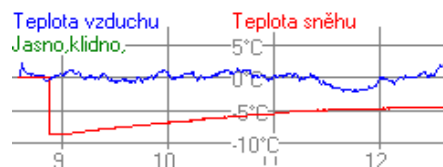

Výsledková listina

Minižačky		500m klasicky				čísla SAPELI	
Poř.	Stč	Jméno	rok	Klub	Čas	Ztráta	
1.	7	POULÍKOVÁ Karolína	00 FEJE	FENIX SKI TEAM Jeseník	OLS 1:42.7	0,0	
2.	5	SCHREIEROVÁ Anna	00 FEJE	FENIX SKI TEAM Jeseník	OLS 1:47.4	4.7	
3.	6	POLÁKOVÁ Natálie	00 FEJE	FENIX SKI TEAM Jeseník	OLS 1:57.7	15.0	
4.	4	FELLNEROVÁ Natálie	00 FEJE	FENIX SKI TEAM Jeseník	OLS 2:06.5	23.8	
5.	3	CHOCHOLOVÁ Amálie	00 FEJE	FENIX SKI TEAM Jeseník	OLS 2:28.3	45.6	
DNS	1	MRKLOVSKÁ Jana	00 SPLE	Spartak OEZ Letohrad	PAŠestartoval		
DNS	2	TOMANOVÁ Kateřina	01 SPLE	Spartak OEZ Letohrad	PAŠestartoval		

Přihlášeno 7
Startovalo 5
Klasifikováno 5

Minižáci		500m klasicky				čísla SAPELI	
Poř.	Stč	Jméno	rok	Klub	Čas	Ztráta	
1.	12	BRÁBLÍK Martin	00 FEJE	FENIX SKI TEAM Jeseník	OLS 1:38.9	0,0	
2.	11	ZÁTOPEK David	00 SLBR	TJ SKI Slavoj Bruntál	MKS 2:39.4	1:00.5	
3.	14	PEŇÁZ Radek	03 SGVP	Sport.klub při gym.Vrbno p.Praděd	MKS 5:19.8	3:40.9	
4.	13	PEŇÁZ Vojtěch	03 SGVP	Sport.klub při gym.Vrbno p.Praděd	MKS 6:06.0	4:27.1	

Přihlášeno 4
Startovalo 4
Klasifikováno 4